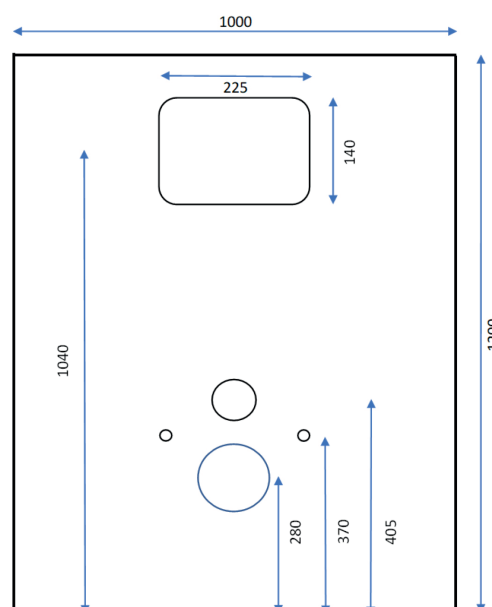

## PANEL WC BATI-SUPPORT

### Afmetingen

1000 x 1200 x 8mm

Paneel van cement en houtvezel  
voor het afwerken van inbouwreservoirs